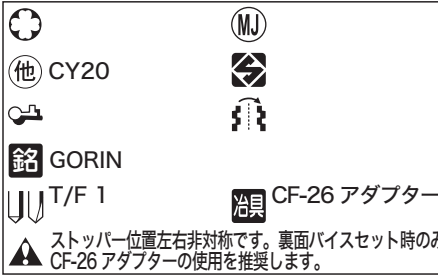

CC18
GORIN

L1 20.0 L2 W 6.55 T 2.20