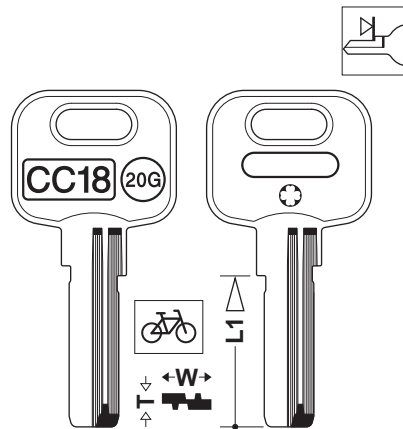

平素より格別のご愛顧を賜り、誠にありがとうございます。

さて、このたび弊社では、下記のブランクキー新番を発売する運びとなりました。  
つきましては、ブランクキーカタログ貼り付け用図面を添付いたしますので、ご高覧の上  
恐れ入りますが、お手元のカタログ\*への貼り付けをお願いいたします。

ご不明な点などございましたら、ご遠慮なくお問い合わせください。

**品番:CC18**  
**ブランド名:GORIN**  
**2024年7月8日(月)発売予定**

\*貼り付け対象カタログ : **BLUE LINE version3.01**

※最新版カタログのみに適合しています。  
上記バージョン以外のカタログには適合していませんので、  
別途保管いただきますようお願いいたします。

商品情報	
材質/表面処理	真鍮/スズコバルトメッキ
ブランド名	GORIN
用途	自転車
鍵足寸法(L1)	20.0mm
鍵足幅(W)	6.55mm
鍵足厚み(T)	2.20mm
バイスへのセット	ストッパー合せ
使用する カッター・トレーサー	T/F 1
自社品番	CC18
他社品番	CY20
備考	ストッパー位置左右非対称です。 裏面バイスセット時のみ [CF-26アダプター]使用を推奨。  詳細はお問い合わせください。

## CC18

CC18  
GORIN

L1 20.0 L2 W 6.55 T 2.20

代用品番

株式会社 **70-パー**

↑貼り付けページ : 46 (version3.01)

CC18

CY20

GORIN

46

↑貼り付けページ : N-9 (version3.01)